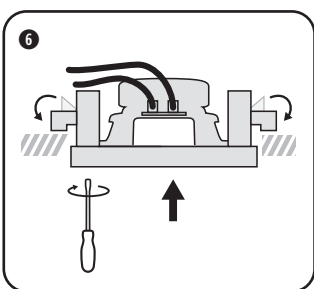

EN

Dear Customer, congratulations on the purchase of your loudspeaker(s). Please read these instructions carefully and keep them for future reference.