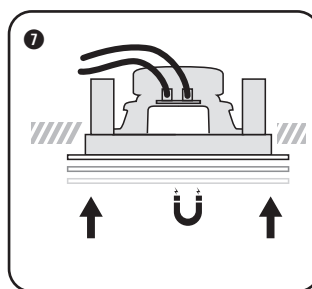

EN

Dear Customer, congratulations on the purchase of your loudspeaker(s). Please read these instructions carefully and keep them for future reference.