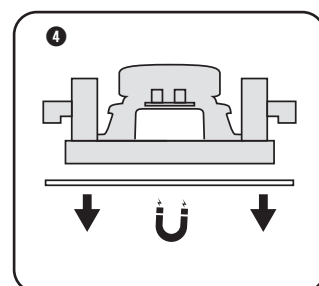

EN

Dear Customer, congratulations on the purchase of your loudspeaker(s). Please read these instructions carefully and keep them for future reference.